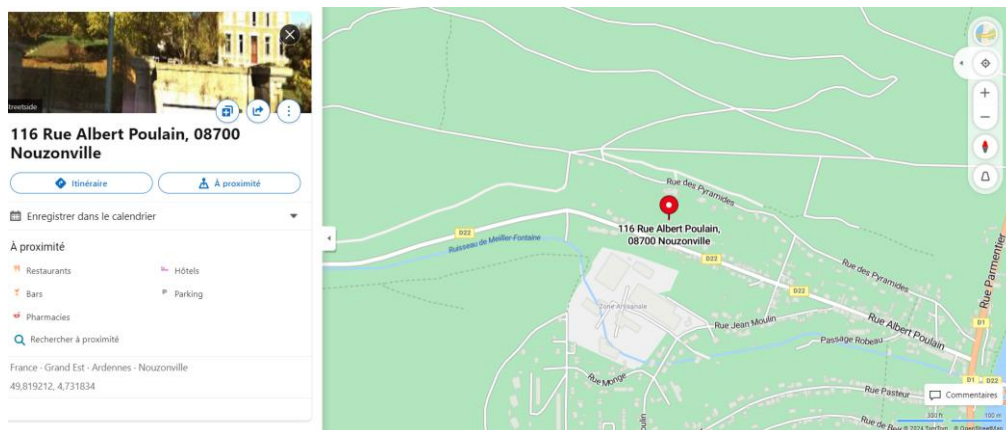

116 rue Albert Poulain 08700 NOUZONVILLE

<https://www.bing.com/maps?osid=de7e3985-38d0-4296-9d43-eff3a674a753&cp=49.819209~4.727305&lvl=16.23&pi=0&imgid=e0735af1-8cb0-48a1-9697-448a2123bfe0&v=2&sV=2&form=S00027>

L'entrée en voiture

Un petit parking intérieur permet le stationnement de 4 voitures maximum.

ENTREE COMMUNE au 120 et aux 114/116 rue A. Poulain, **elle donne accès à un parking intérieur où vous pouvez vous garer**

120 rue Albert Poulain,
NOUZONVILLE

114 rue Albert Poulain,
NOUZONVILLE

Ausus Formation est au 116 rue Albert Poulain, NOUZONVILLE = une maison rouge non visible de la rue

Accès aux locaux d'Ausus Formation